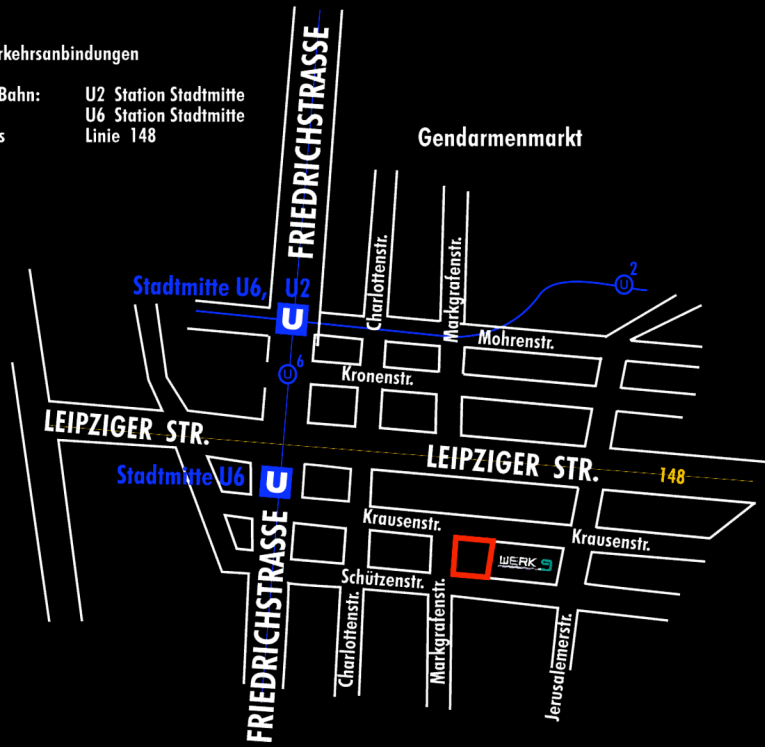

Verkehrsverbindungen

U-Bahn: U2 Station Stadtmitte  
U6 Station Stadtmitte  
Bus: Linie 148

**WERK 9**

Markgrafenstr. 26  
D-10117 Berlin

Werk9 ist eine Einrichtung des BA Mitte, Jugendförderung in Kooperation mit der Stiftung SPI.